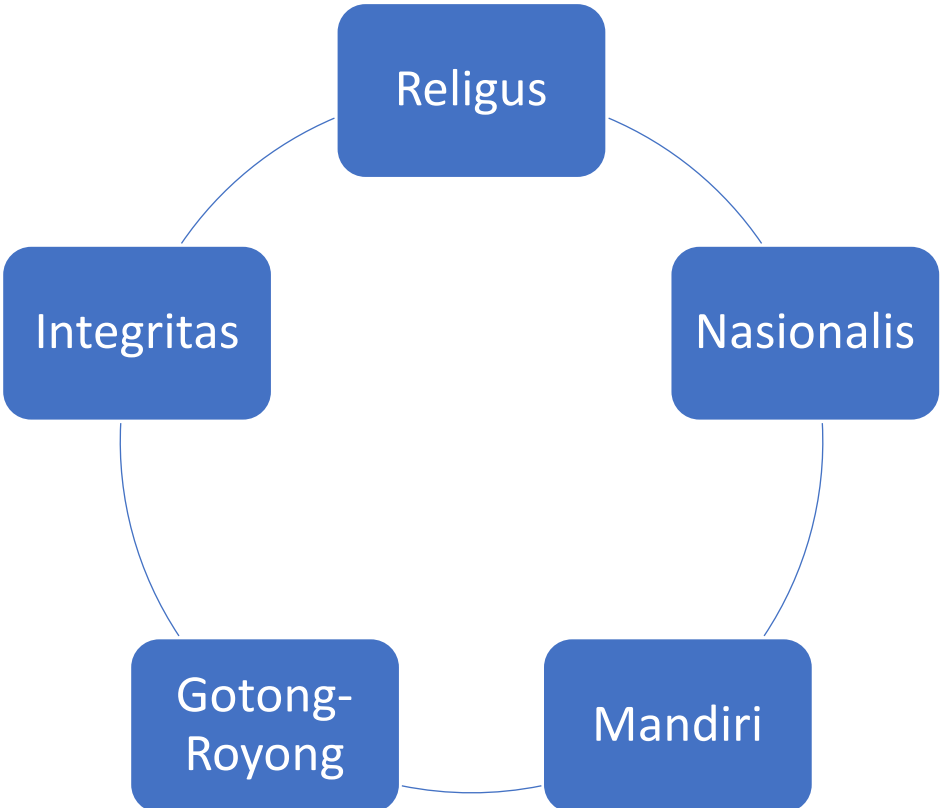

Merawat Modal Sosial

5 Karakter Utama